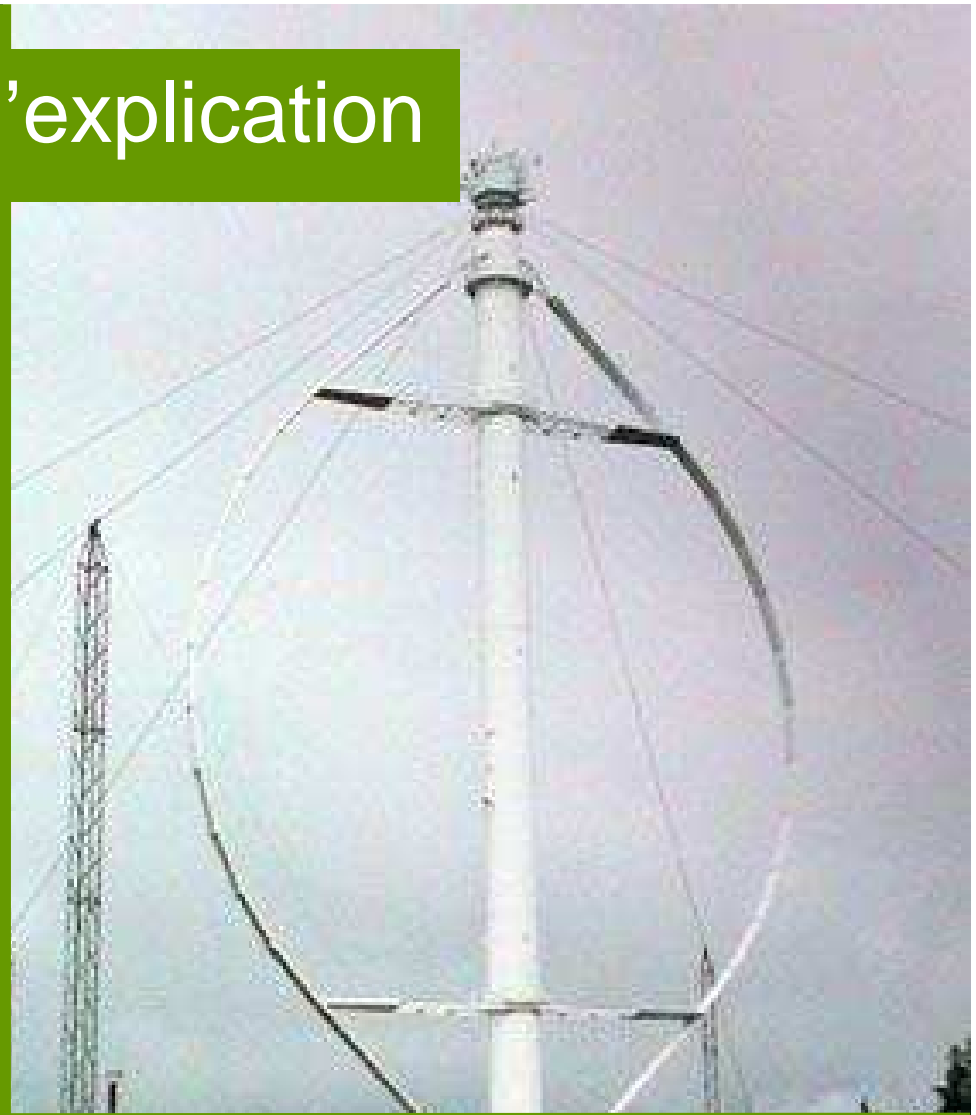

Un souffle d'explication